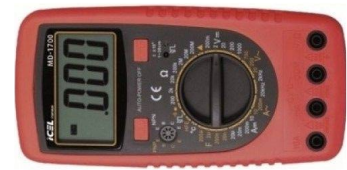

# Icel Manaus MD-1700

## Tensão DC

Faixa	Resolução	Precisão
200mV	0.1mV	$\pm (0.5\% + 5D)$
2V	1mV	
20V	10mV	
200V	100mV	
1000V	1V	$\pm (0.8\% + 5D)$

## Tensão AC

Faixa	Resolução	Precisão
20V	10mV	$\pm (0.8\% + 5D)$
200V	100mV	
700V	1V	$\pm (1.2\% + 7D)$